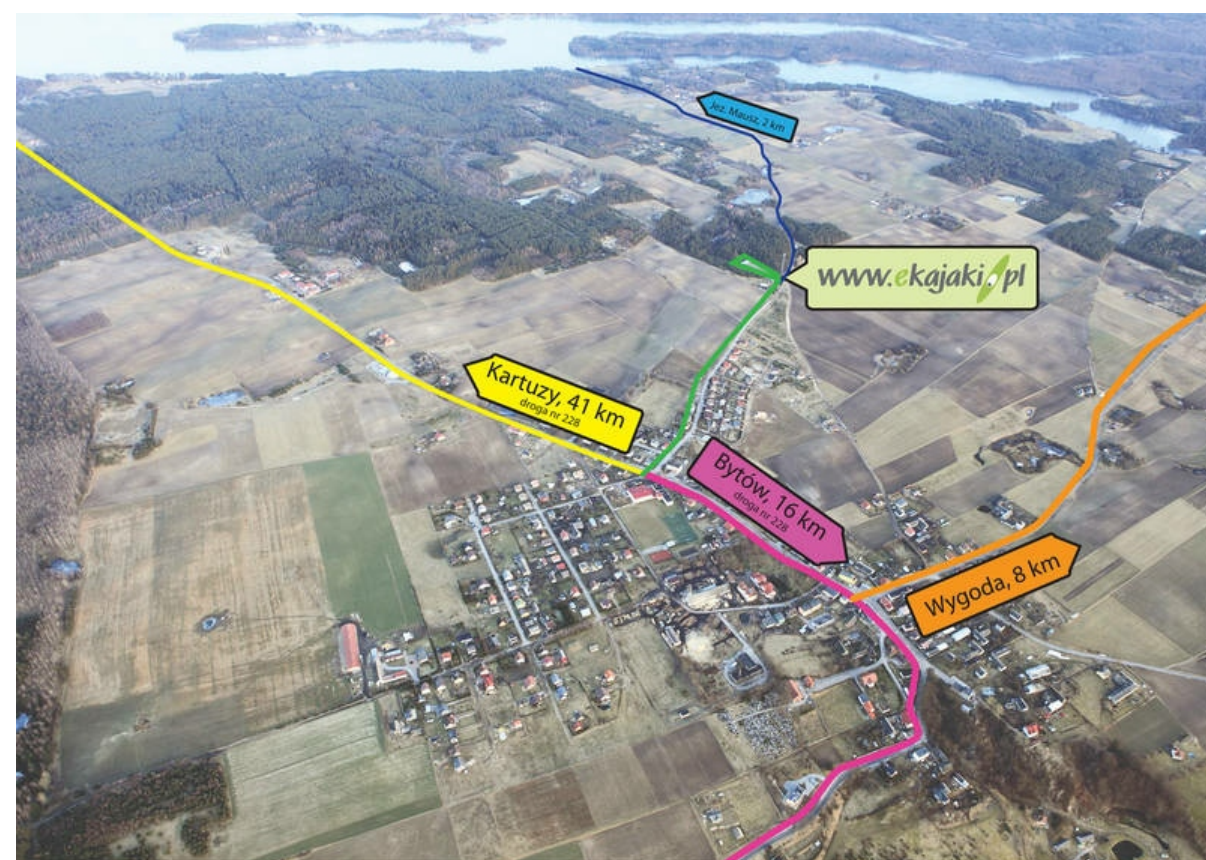

Kontakt

www.ekajaki.pl
ul. Strażacka 21
77-124 Parchowo
woj. Pomorskie

tel. + 48 510 808 333
Skype: ekajaki
e-mail: info @ ekajaki.pl

Parchowo leży w województwie Pomorskim przy drodze 228 w samym sercu Kaszub. Baza nasza znajduje się 65 km na południowy-zachód od obwodnicy Trójmiasta i 65 km na południowy-wschód od Słupska.

Współrzędne geograficzne: **N 54.2016 ; E 17.6800**

[Wyświetl większą mapę](#)